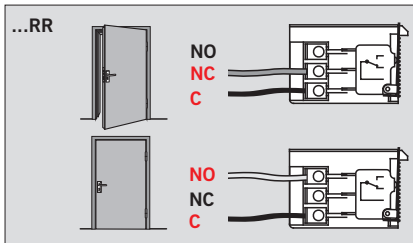

TÜRÖFFNER / ELECTRIC STRIKE

Basic, Smoke, Fire

WN 058351_45532_03/13

CE	DORMA GmbH + Co. KG		12
	DORMA Platz 1		
	58 256 Emmetal/Germany		
	0432-CPD-0173	Smoke	2 S 8 A 0 L 2 1* 3
EN 14846:2008	Fire	2 S 8 E 0 L 2 1* 3	
Dangerous substances: None			*RR-Contact

TÜRÖFFNER / ELECTRIC STRIKE

Lucky Basic, Lucky Smoke, Lucky Fire

12V DC I=240 mA (max. 400 mA)
 24V DC I=160 mA (max. 400 mA)
 Einschaltdauer(ED)/Duty factor (DF): 100%
 Einbaulage/fitting position: universal
 Kontaktbelastbarkeit/Contact rating: 48V/1A

12/24V DC

12/24V AC

12/24V AC/DC

Gleichrichter-Modul/
 Rectifier module

Easy Adapt

...RR

Änderungen vorbehalten
 Subject to change without notice

	DORMA GmbH + Co. KG		12	
	DORMA Platz 1			
	58 256 Ennepetal/Germany			
	0432-CPD-0173	Smoke	2	S 18 A 0 L 2 1* 3
EN 14846:2008	Fire	2	S 18 E 0 L 2 1* 3	
Dangerous substances: None		*RR-Contact		