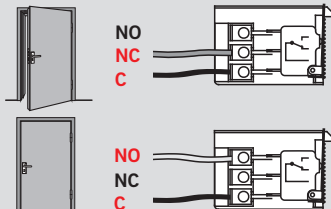

TÜRÖFFNER / ELECTRIC STRIKE

Lucky Basic, Lucky Smoke, Lucky Fire

12V DC I=240 mA (max. 400 mA)
 24V DC I=160 mA (max. 400 mA)
 Einschaltdauer(ED)/Duty factor (DF): 100%
 Einbaulage/fitting position: universal
 Kontaktbelastbarkeit/Contact rating: 48V/1A

12/24V DC

12/24V AC

12/24V AC/DC

Gleichrichter-Modul/
 Rectifier module

Easy Adapt

...RR

Änderungen vorbehalten
 Subject to change without notice

	DORMA GmbH + Co. KG		12	
	DORMA Platz 1			
	58 256 Ennepetal/Germany			
	0432-CPD-0173	Smoke	2	S 18 A 0 L 2 1* 3
EN 14846:2008	Fire	2	S 18 E 0 L 2 1* 3	
Dangerous substances: None		*RR-Contact		