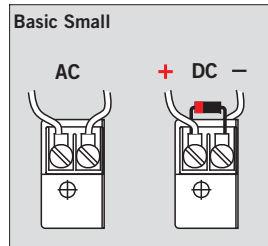

TÜRÖFFNER / ELECTRIC STRIKE

Basic, Smoke, Fire

WN 058351_45532_03/13

CE	DORMA GmbH + Co. KG		12
	DORMA Platz 1		
	58 256 Emmetal/Germany		
	0432-CPD-0173	Smoke	2 | S | 8 | A | 0 | L | 2 | 1* | 3
EN 14846:2008	Fire	2 | S | 8 | E | 0 | L | 2 | 1* | 3	
Dangerous substances: None			*RR-Contact