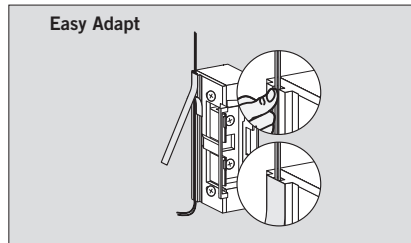

TÜRÖFFNER / ELECTRIC STRIKE

Basic, Smoke, Fire

WN 058351_45532_03/13

CE	DORMA GmbH + Co. KG		12
	DORMA Platz 1		
	58 256 Emmetal/Germany		
	0432-CPD-0173	Smoke	2 S 8 A 0 L 2 1* 3
EN 14846:2008	Fire	2 S 8 E 0 L 2 1* 3	
Dangerous substances: None			*RR-Contact

TÜRÖFFNER / ELECTRIC STRIKE

Lucky Basic, Lucky Smoke, Lucky Fire

12V DC I=240 mA (max. 400 mA)
 24V DC I=160 mA (max. 400 mA)
 Einschaltdauer(ED)/Duty factor (DF): 100%
 Einbaulage/fitting position: universal
 Kontaktbelastbarkeit/Contact rating: 48V/1A