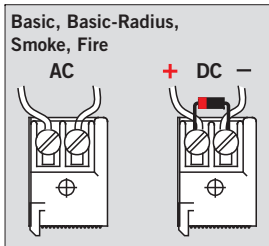

TÜRÖFFNER / ELECTRIC STRIKE

Basic, Smoke, Fire

WN 058351_45532_03/13

CE	DORMA GmbH + Co. KG		12
	DORMA Platz 1		
	58 256 Emmetal/Germany		
	0432-CPD-0173	Smoke	2 S 8 A 0 L 2 1* 3
EN 14846:2008	Fire	2 S 8 E 0 L 2 1* 3	
Dangerous substances: None			*RR-Contact

TÜRÖFFNER / ELECTRIC STRIKE

Lucky Basic, Lucky Smoke, Lucky Fire

12V DC I=240 mA (max. 400 mA)
 24V DC I=160 mA (max. 400 mA)
 Einschaltdauer(ED)/Duty factor (DF): 100%
 Einbaulage/fitting position: universal
 Kontaktbelastbarkeit/Contact rating: 48V/1A