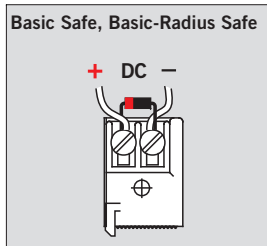

TÜRÖFFNER / ELECTRIC STRIKE

Basic, Smoke, Fire

WN 058351_45532_03/13

CE	DORMA GmbH + Co. KG		12
	DORMA Platz 1		
	58 256 Emmetal/Germany		
	0432-CPD-0173	Smoke	2 S 8 A 0 L 2 1* 3
EN 14846:2008	Fire	2 S 8 E 0 L 2 1* 3	
Dangerous substances: None			*RR-Contact

TÜRÖFFNER / ELECTRIC STRIKE

Lucky Basic, Lucky Smoke, Lucky Fire

12V DC I=240 mA (max. 400 mA)
 24V DC I=160 mA (max. 400 mA)
 Einschaltdauer(ED)/Duty factor (DF): 100%
 Einbaulage/fitting position: universal
 Kontaktbelastbarkeit/Contact rating: 48V/1A