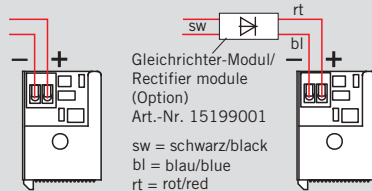

TÜRÖFFNER / ELECTRIC STRIKE

Basic, Smoke, Fire

WN 058351_45532_03/13

CE	DORMA GmbH + Co. KG		12
	DORMA Platz 1		
	58 256 Emmetal/Germany		
	0432-CPD-0173	Smoke	2 S 8 A 0 L 2 1* 3
EN 14846:2008	Fire	2 S 8 E 0 L 2 1* 3	
Dangerous substances: None			*RR-Contact

TÜRÖFFNER / ELECTRIC STRIKE

Lucky Basic, Lucky Smoke, Lucky Fire

12V DC I=240 mA (max. 400 mA)
 24V DC I=160 mA (max. 400 mA)
 Einschaltdauer(ED)/Duty factor (DF): 100%
 Einbaulage/fitting position: universal
 Kontaktbelastbarkeit/Contact rating: 48V/1A

12/24V DC

12/24V AC

12/24V AC/DC

Gleichrichter-Modul/
 Rectifier module

Easy Adapt

...RR

Änderungen vorbehalten
 Subject to change without notice

	DORMA GmbH + Co. KG		12	
	DORMA Platz 1			
	58 256 Ennepetal/Germany			
	0432-CPD-0173	Smoke	2	S 18 A 0 L 2 1* 3
EN 14846:2008	Fire	2	S 18 E 0 L 2 1* 3	
Dangerous substances: None		*RR-Contact		