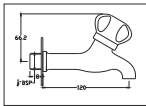

2535 K Bib Tap 'Long Body' without
flange 15 mm MRP 930/-
2535 G MRP 910/-

2545 G Concealed Stop Cock
15 mm MRP 1096/-
2545 K MRP 1116/-

2520 J Pillar Tap 15 mm MRP 1019/-

2530 J Bib Tap without flange 15 mm
MRP 763/-