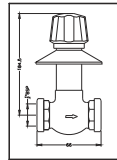

2535 K Bib Tap 'Long Body' without
flange 15 mm MRP 930/-
2535 G MRP 910/-

2545 G Concealed Stop Cock
15 mm MRP 1096/-
2545 K MRP 1116/-

2520 J Pillar Tap 15 mm MRP 1019/-

2530 J Bib Tap without flange 15 mm
MRP 763/-