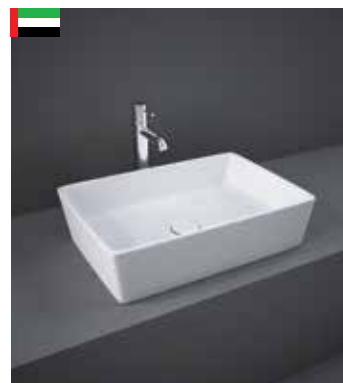

MOON - RECTANGULAR In ₹
WHITE
8,000
Table Top W. B.
550X360X145