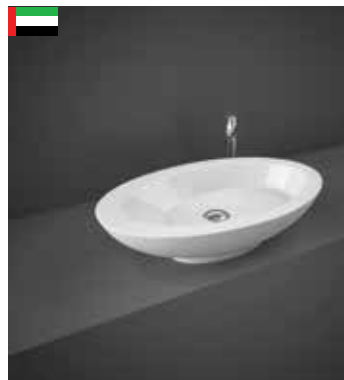

INFINITY In ₹
WHITE
Table Top W. B.
580X365X150 7,000